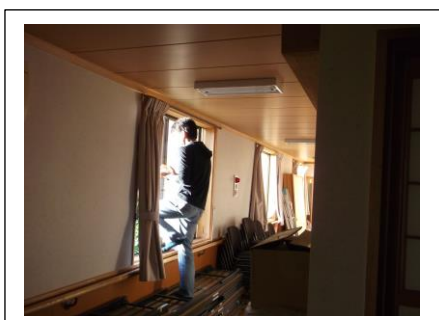

◎ 交流センター館内の清掃を実施

9月12日（土）

9月12日（土）午前6時より約1時間、石黒交流センターの清掃を行いました。

石黒クラブ、中部小学校 PTA、交流センター推進委員とセンター職員、計23名で、今回は、蜘蛛の巣取り、窓ガラス及び蛍光灯拭き、トイレ・玄関の掃除に絞り実施しました。

新型コロナウイルス感染予防のため、例年になく各種行事が中止となり、活動が少ないものの例年のとおり汚れておりましたところ、お陰様で日頃から手の届かない所も、大変スッキリと綺麗になりました。

ご協力いただきました皆様、本当にありがとうございました。

◎ 国勢調査2020 始まる

9月14日から10月7日

大正9年（1920年）以来5年ごとに実施しており、令和2年国勢調査は実施100年の節目の調査となります。調査結果は、社会福祉、防災対策などいろいろな行政資料として広く活用されます。

<調査方法>

調査員が世帯へ調査票等を配布し、調査票の提出はインターネット回答や郵送提出、調査員への提出のいずれかで行われます。

今回は新型コロナウイルス感染症対策として、世帯と調査員ができる限り対面しない非接触の調査方法により実施されます。

<前回からの主な変更点>

- ・新型コロナウイルス感染の影響を踏まえた調査
- ・「インターネット回答 ID」と紙の調査票の同時配布
- ・郵送提出が可能
- ・調査票にあらかじめ調査区番号や世帯番号を印字

<回答期間>

- ・インターネット回答：9月14日～10月7日
- ・郵送提出：10月1日～7日

◎ 計画行事中止のお知らせ

◎新型コロナウイルス感染拡大防止の観点から 和紙人形教室を中止させていただきます。

◎ 新型コロナウイルス感染には十分に注意しましょう。

新型コロナウイルス感染拡大防止のため、3密（「密閉」・「密集」・「密接」）を回避するよう努めてください。これらの密が重なることは、最悪の条件となりますので、特に注意しましょう。

基本的な感染予防対策（マスクの着用、手洗いの励行等）は、日頃から心がけましょう。

全国的にも感染者が少なくなりつつある中、警戒レベルが一段階下げられる状況ではありますが、これから気温が下がってきて、インフルエンザが流行してくる時期が近づいてくることから、更に気を引き締めていく必要があるのではないのでしょうか。